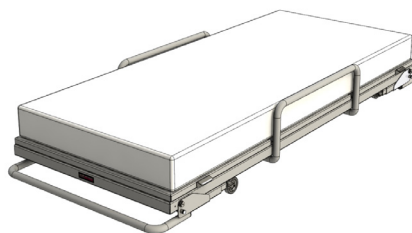

AURA®
WALL
S Y S T E M

LIT PLIABLE

Accueillez vos patients avec
commodité et confort.

SPÉCIFICATIONS DU PRODUIT :

- **Matériaux** : Carré en métal et tubes ronds
- **Finition** : Métal CRS avec revêtement en poudre
- 5 angles de tête de lit
- Hauteur ajustable
- Rails de sécurité
- Poteau intégré
- Roulettes très durables avec freins
- Conception pliante unique pour empiler et stocker
- Capacité de poids de 350 lb
- Matelas en mousse de 6 pouces
- Prix sur demande

DES-03622

standard
OA | 36" | H 86"

DES-03622