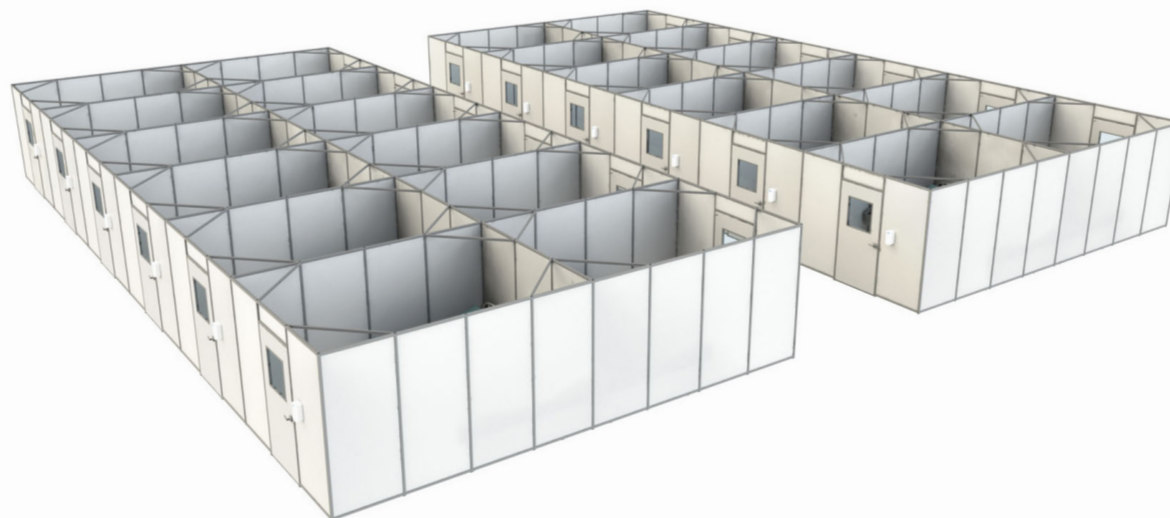

AURA®
WALL
S Y S T E M

SALLE MODULAIRES

Le système de mur modulaire permet d'ériger des chambres temporaires lorsqu'il y a pénurie de chambres.

SPÉCIFICATIONS DU PRODUIT :

- Matériel : Métal
- Finition : Métal enduit de poudre
- Sections murales personnalisables
- Facile à assembler et à installer
- Tailles personnalisées disponibles
- Meubles et chariots disponibles
- Prix sur demande

INTD-00043 hauteur totale de 94 ”

Courriel pour les prix et les détails :
sales@artitalia.com

INTD-00043

Stérilisateur : Revêtement germicide en poudre disponible sur demande.
Des frais supplémentaires peuvent s'appliquer.

BROCHURE NUMÉRIQUE
SYSTÈME DE MURS AURA

VIDÉO
SYSTÈME DE MURS AURA

SALLE MODULAIRES

Le système de mur Aura d'Artitalia Group a été initialement conçu en système de murs flexibles et modulaires qui peuvent être préfabriqués et facilement érigés sur place pour créer des pièces assez grandes pour contenir du matériel et peuvent même être réduites à une taille aussi petite qu'une cabine d'essayage.

Avec la souche actuelle du Coronavirus, ce système peut être utilisé pour loger divers des articles ou des équipements tout en respectant les consignes de "distanciation sociale". Ce système permet une installation rapide avec un minimum d'installateurs.