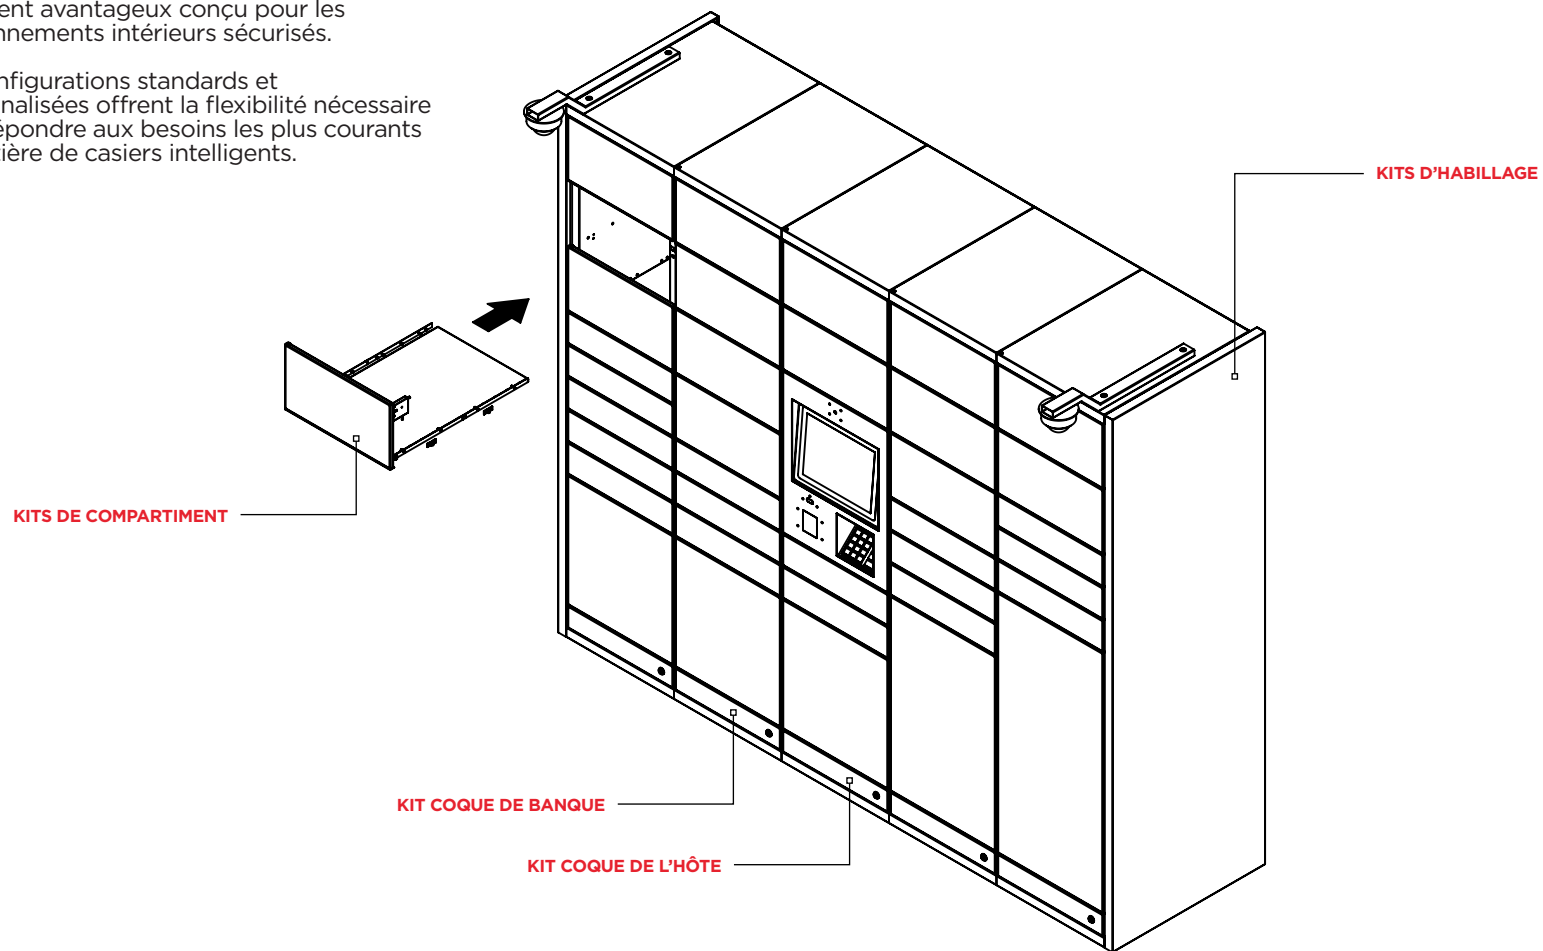

PAR ARTITALIA GROUP

ADDOBOX^{MC} ÉLITE - CASIER INTELLIGENT

ÉLITE - APERÇU

L'Addobox^{MC} Élite est un système de casier intelligent avantageux conçu pour les environnements intérieurs sécurisés.

Les configurations standards et personnalisées offrent la flexibilité nécessaire pour répondre aux besoins les plus courants en matière de casiers intelligents.

ÉLITE - KITS DE COMPARTIMENT

15 CRÉNEAUX LIBRES

KIT COQUE DE BANQUE ÉLITE

ADDO-0022-A070
O.A: 26"Lx19"Wx81.5"H

4 CRÉNEAUX LIBRES

6 CRÉNEAUX LIBRES

KIT COQUE DE L'HÔTE ÉLITE

ADDO-0023-A070
O.A: 26"Lx19"Wx81.5"H

KIT COMPARTIMENT DE L'HÔTE ÉLITE

ADDO-0023-A020
- ÉCRAN TACTILE
- CLAVIER À 16 TOUCHES
- CAMÉRA PORTRAIT (OPTIONNEL)
- NUMÉRISSEUR DE CODE BARRE (OPTIONNEL)

KIT COMPARTIMENT DE L'HÔTE BASIQUE ÉLITE

ADDO-0023-A040
- ÉCRAN TACTILE

1 CRÉNEAU

KIT COMPARTIMENT MINI ÉLITE

ADDO-0022-A020
I.D: 25"Lx16"Wx4.5"H

2 CRÉNEAUX

KIT COMPARTIMENT PETIT ÉLITE

ADDO-0022-A030
I.D: 25"Lx16"Wx9.5"H

4 CRÉNEAUX

KIT COMPARTIMENT MOYEN ÉLITE