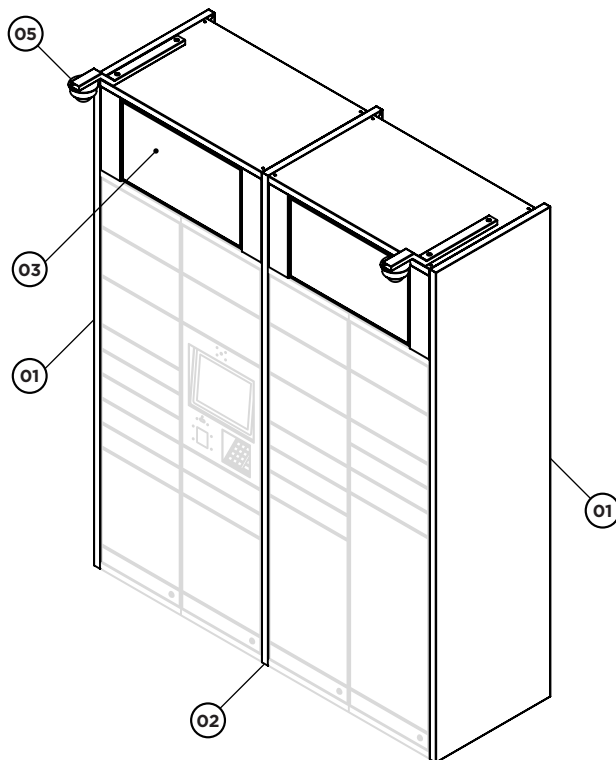

ÉLITE - KITS D'HABILLAGE AVEC AFFICHAGE

01
ÉLITE
HABILLAGE D'AFFICHAGE
LATÉRAL
ADDO-0017-A20
O.A: 27"Lx1.5"Wx100"H

02
ÉLITE
HABILLAGE D'AFFICHAGE
CENTRAL
ADDO-0017-A30
O.A: 27"Lx1.5"Wx100"H

03
ÉLITE
KIT D'AFFICHAGE SUPÉRIEUR
DOUBLE BANQUE
ADDO-0017-A40
- 1x MONITEUR
- 1x PANNEAU DE MONITEUR
DOUBLE BANQUE
- 1x DESSUS D'HABILLAGE
DOUBLE BANQUE

04
ÉLITE
KIT D'AFFICHAGE SUPÉRIEUR
TRIPLE BANQUE
ADDO-0017-A50
- 2x MONITEURS
- 1x PANNEAU DE MONITEUR
TRIPLE BANQUE
- 1x DESSUS D'HABILLAGE
TRIPLE BANQUE

05
KIT CAMÉRA OPTIONNEL
INTÉRIEUR
ADDO-0016-A60
- 1x CAMÉRA
- 1x SUPPORT DE MONTAGE