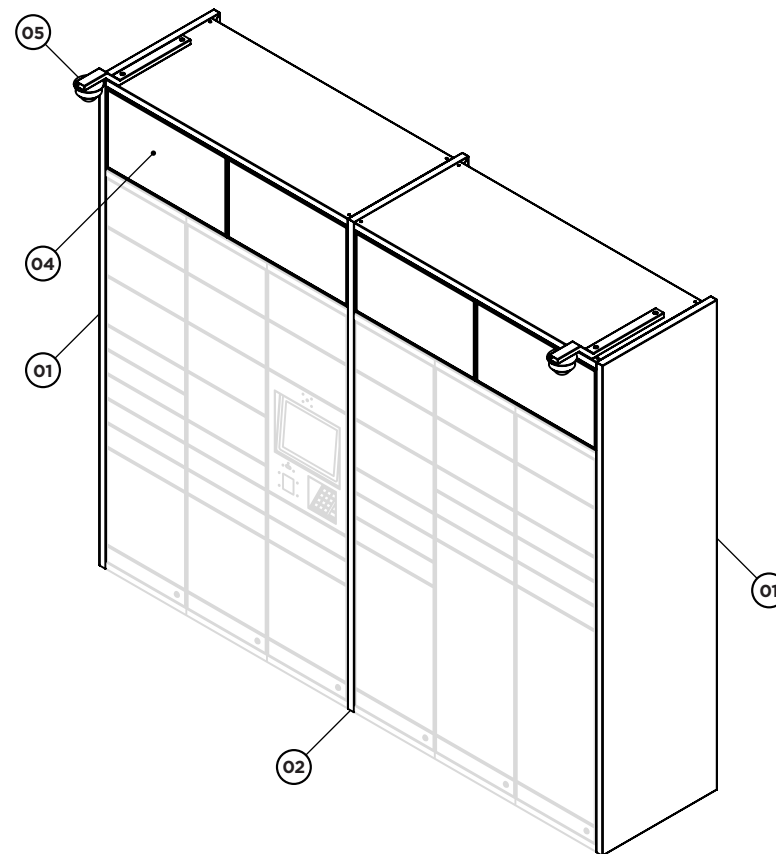

ÉLITE - KITS D'HABILLAGE AVEC AFFICHAGE

01
ÉLITE
HABILLAGE D'AFFICHAGE
LATÉRAL
ADDO-0017-A20
O.A: 27"Lx1.5"Wx100"H

02
ÉLITE
HABILLAGE D'AFFICHAGE
CENTRAL
ADDO-0017-A30
O.A: 27"Lx1.5"Wx100"H

03
ÉLITE
KIT D'AFFICHAGE SUPÉRIEUR
DOUBLE BANQUE
ADDO-0017-A40
- 1x MONITEUR
- 1x PANNEAU DE MONITEUR
DOUBLE BANQUE
- 1x DESSUS D'HABILLAGE
DOUBLE BANQUE

04
ÉLITE
KIT D'AFFICHAGE SUPÉRIEUR
TRIPLE BANQUE
ADDO-0017-A50
- 2x MONITEURS
- 1x PANNEAU DE MONITEUR
TRIPLE BANQUE
- 1x DESSUS D'HABILLAGE
TRIPLE BANQUE

05
KIT CAMÉRA OPTIONNEL
INTÉRIEUR
ADDO-0016-A60
- 1x CAMÉRA
- 1x SUPPORT DE MONTAGE