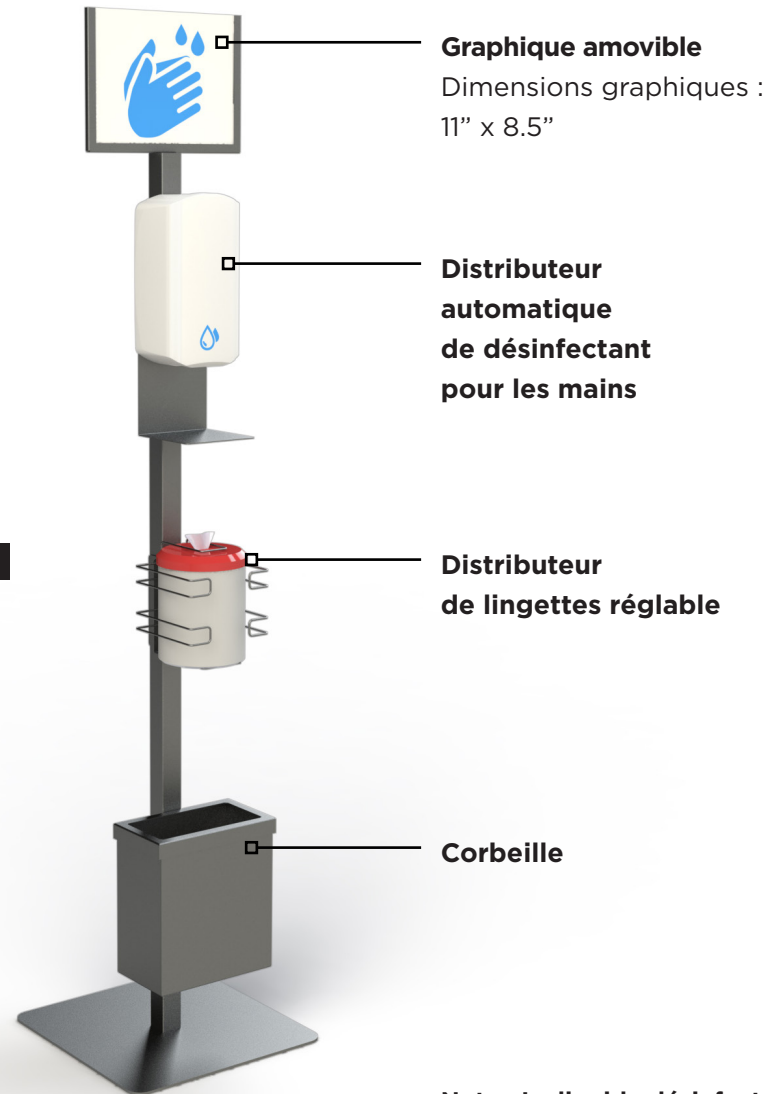

STATION DÉSINFECTANTE AVEC RECEPTACLE

Assurer la sécurité des
travailleurs et des employés
essentiels.

SPÉCIFICATIONS DU PRODUIT :

- Matériel : Acier
- Option accessoires montés :
 - i) Enseigne
 - ii) Support désinfectant pour les mains
 - iii) Distributeur de lingettes
 - iv) Corbeille
- Prix sur demande

DES-03641-01 L 15" | I 15" | H 66"

Courriel pour les prix et les détails :
sales@artitalia.com

DES-03641-01

Graphique amovible

Dimensions graphiques :
11" x 8.5"

**Distributeur
automatique
de désinfectant
pour les mains**

**Distributeur
de lingettes réglable**

Corbeille

**Note : Le liquide désinfectant et
les lingettes ne sont pas inclus.**

Stérilisateur : Revêtement germicide en poudre disponible sur demande.
Des frais supplémentaires peuvent s'appliquer.