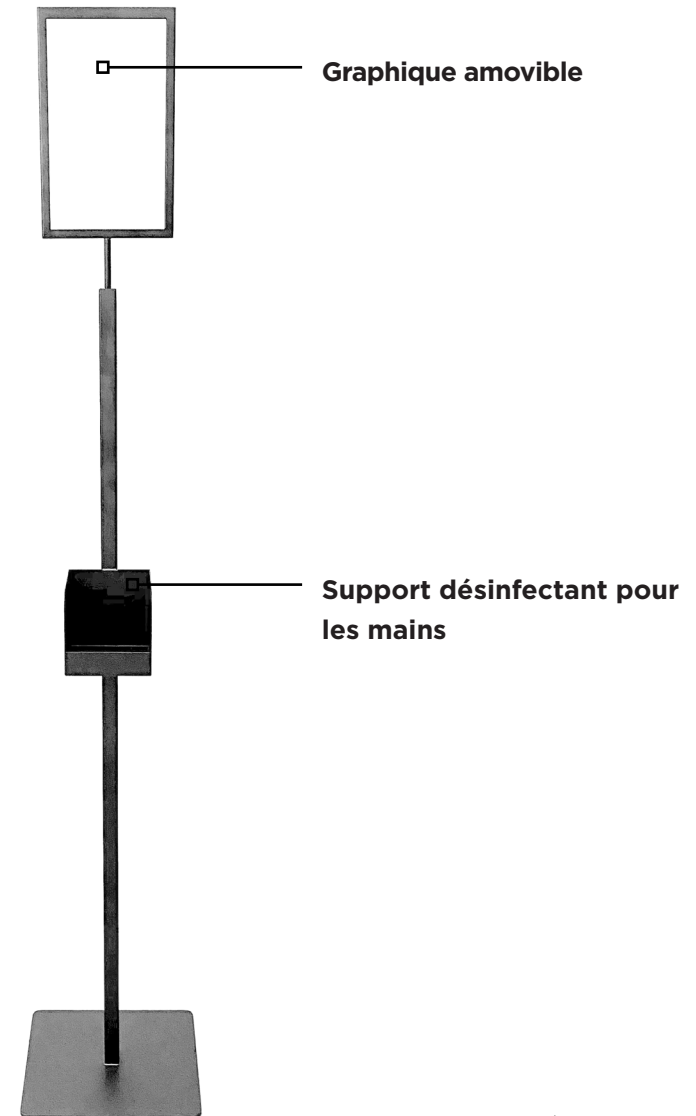

STATION DÉSINFECTANTE

Assurer la sécurité des
travailleurs et des employés
essentiels.

SPÉCIFICATIONS DU PRODUIT :

- Matériel : Acier
- Option accessoires montés :
  - i) Enseigne
  - ii) Support désinfectant pour les mains
- Prix sur demande

DES-03641-03 L 15" | I 15" | H 66"

Courriel pour les prix et les détails :
sales@artitalia.com

DES-03641-03

Note : Le liquide désinfectant et les lingettes ne sont pas inclus.

Stérilisateur : Revêtement germicide en poudre disponible sur demande.
Des frais supplémentaires peuvent s'appliquer.