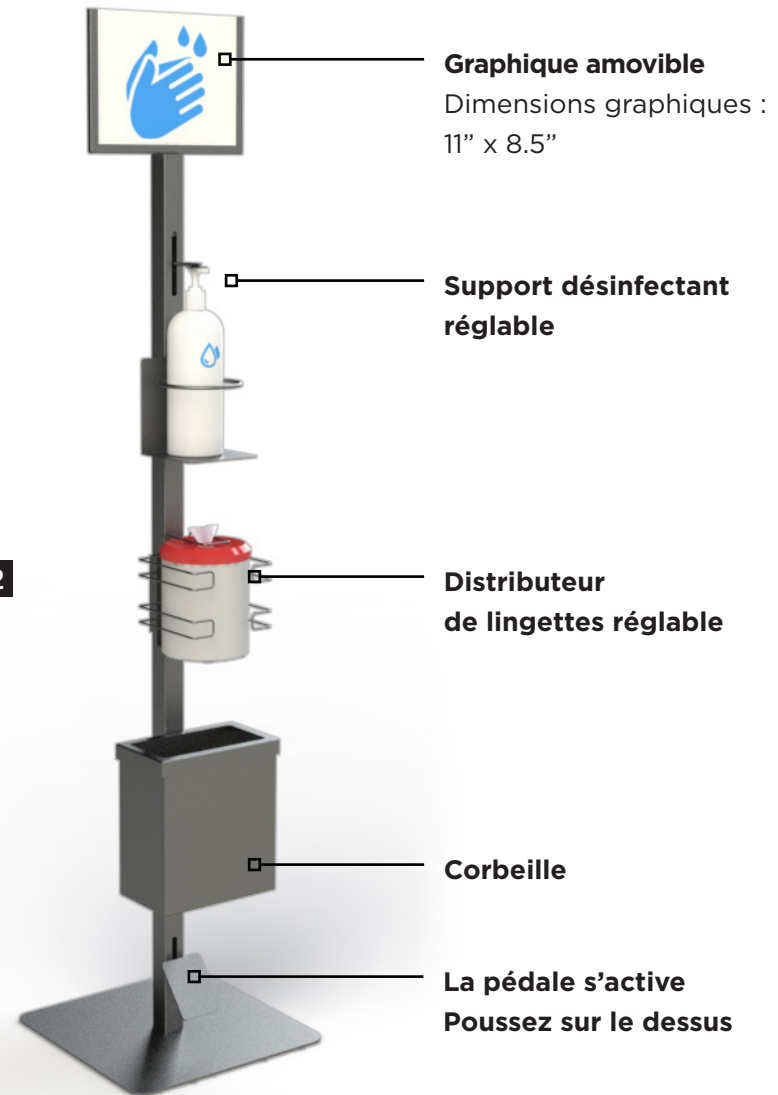

STATION DÉSINFECTANTE AVEC RECEPTACLE

Assurer la sécurité des
travailleurs et des employés
essentiels.

SPÉCIFICATIONS DU PRODUIT :

- Matériel : Acier
- Option accessoires montés :
 - i) Enseigne
 - ii) Support désinfectant pour les mains
 - iii) Distributeur de lingettes
 - iv) Corbeille
- Prix sur demande

**Distributeur
de lingettes réglable**

Corbeille

**Note : Le liquide désinfectant et
les lingettes ne sont pas inclus.**

Stérilisateur : Revêtement germicide en poudre disponible sur demande.
Des frais supplémentaires peuvent s'appliquer.

DES-03641-02 L 15" | I 15" | H 66"

Courriel pour les prix et les détails :
sales@artitalia.com

DES-03641-02

Graphique amovible

Dimensions graphiques :
11" x 8.5"

**Support désinfectant
réglable**

**Distributeur
de lingettes réglable**